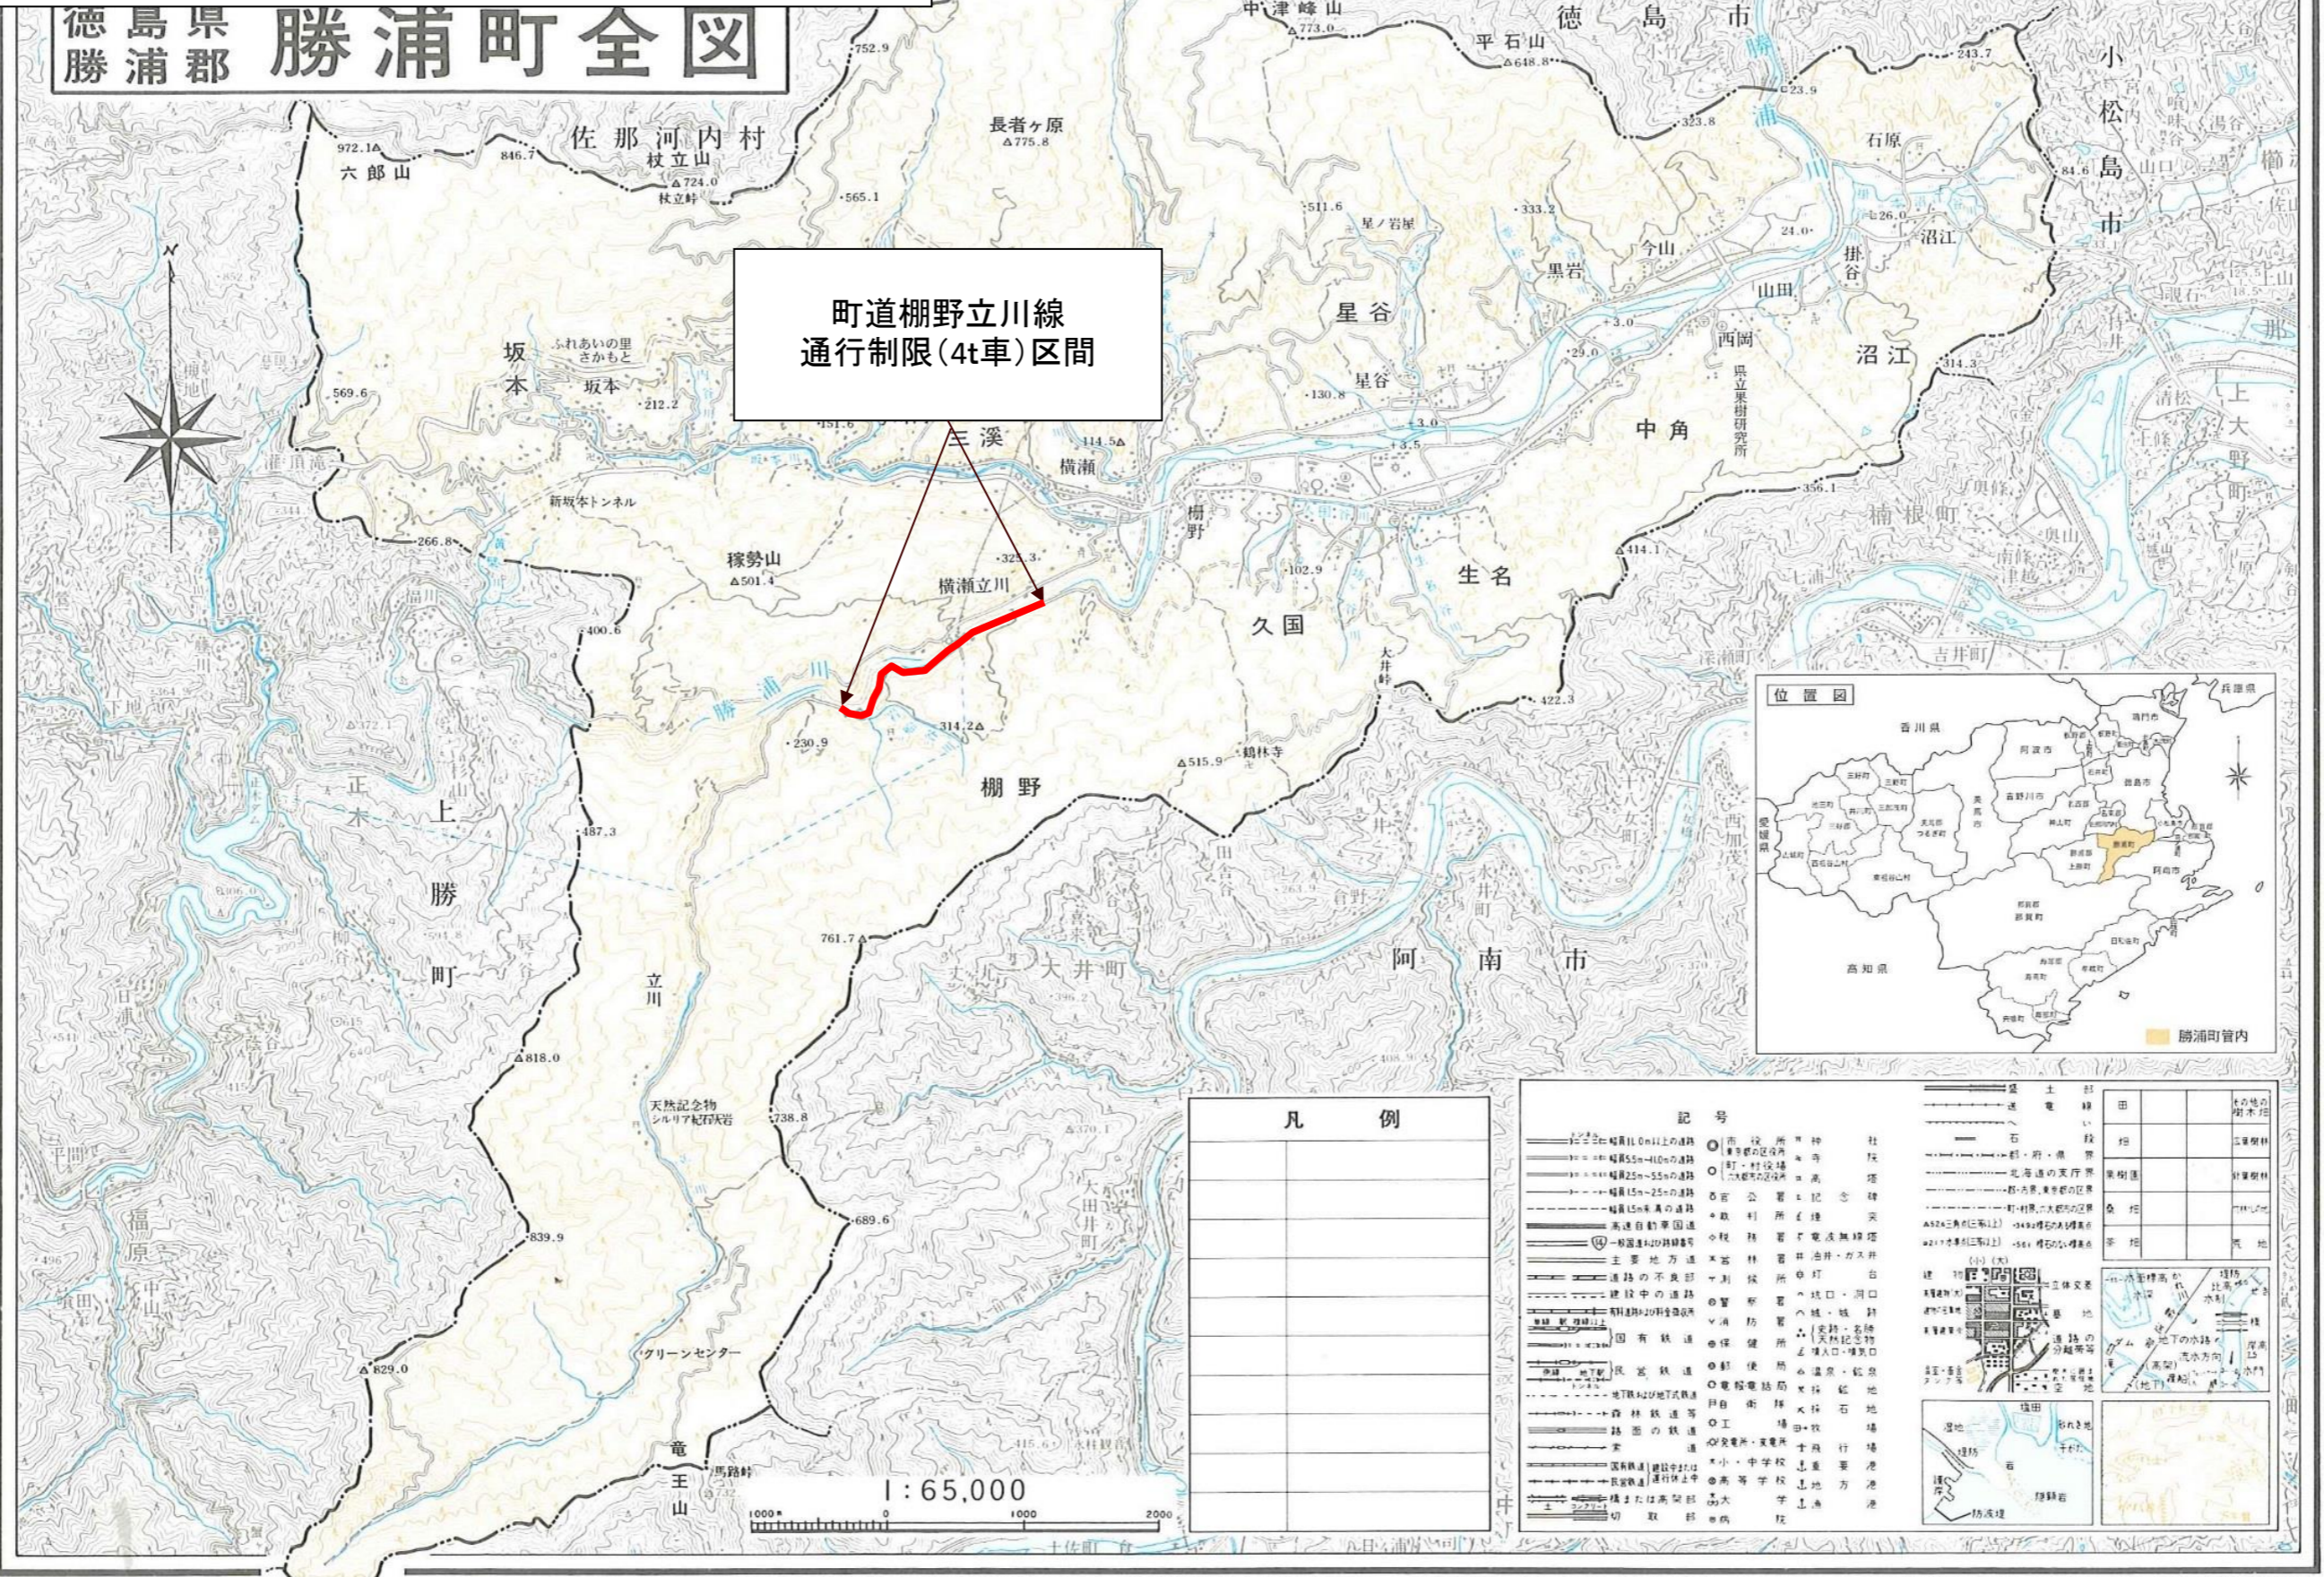

# 町道通行制限箇所図

徳島県 勝浦郡 **勝浦町全図**

町道棚野立川線  
通行制限(4t車)区間

**凡 例**

**記号**

- 道路 (Road types)
- 鉄道 (Railways)
- 境界線 (Boundaries)
- 施設 (Facilities)
- その他 (Others)

田	畑	林地
果樹園	森林	草地
茶園	水田	干田
防風林	防風林	防風林

「この地図は、国土地理院長の承認を得て、同院発行の5万分の1地形図を複製したものである。(承認番号 平17四複、第 98 号)」 徳島市下助任町3-56-1 ☎(088)623-4422 (株)乙媛印刷社