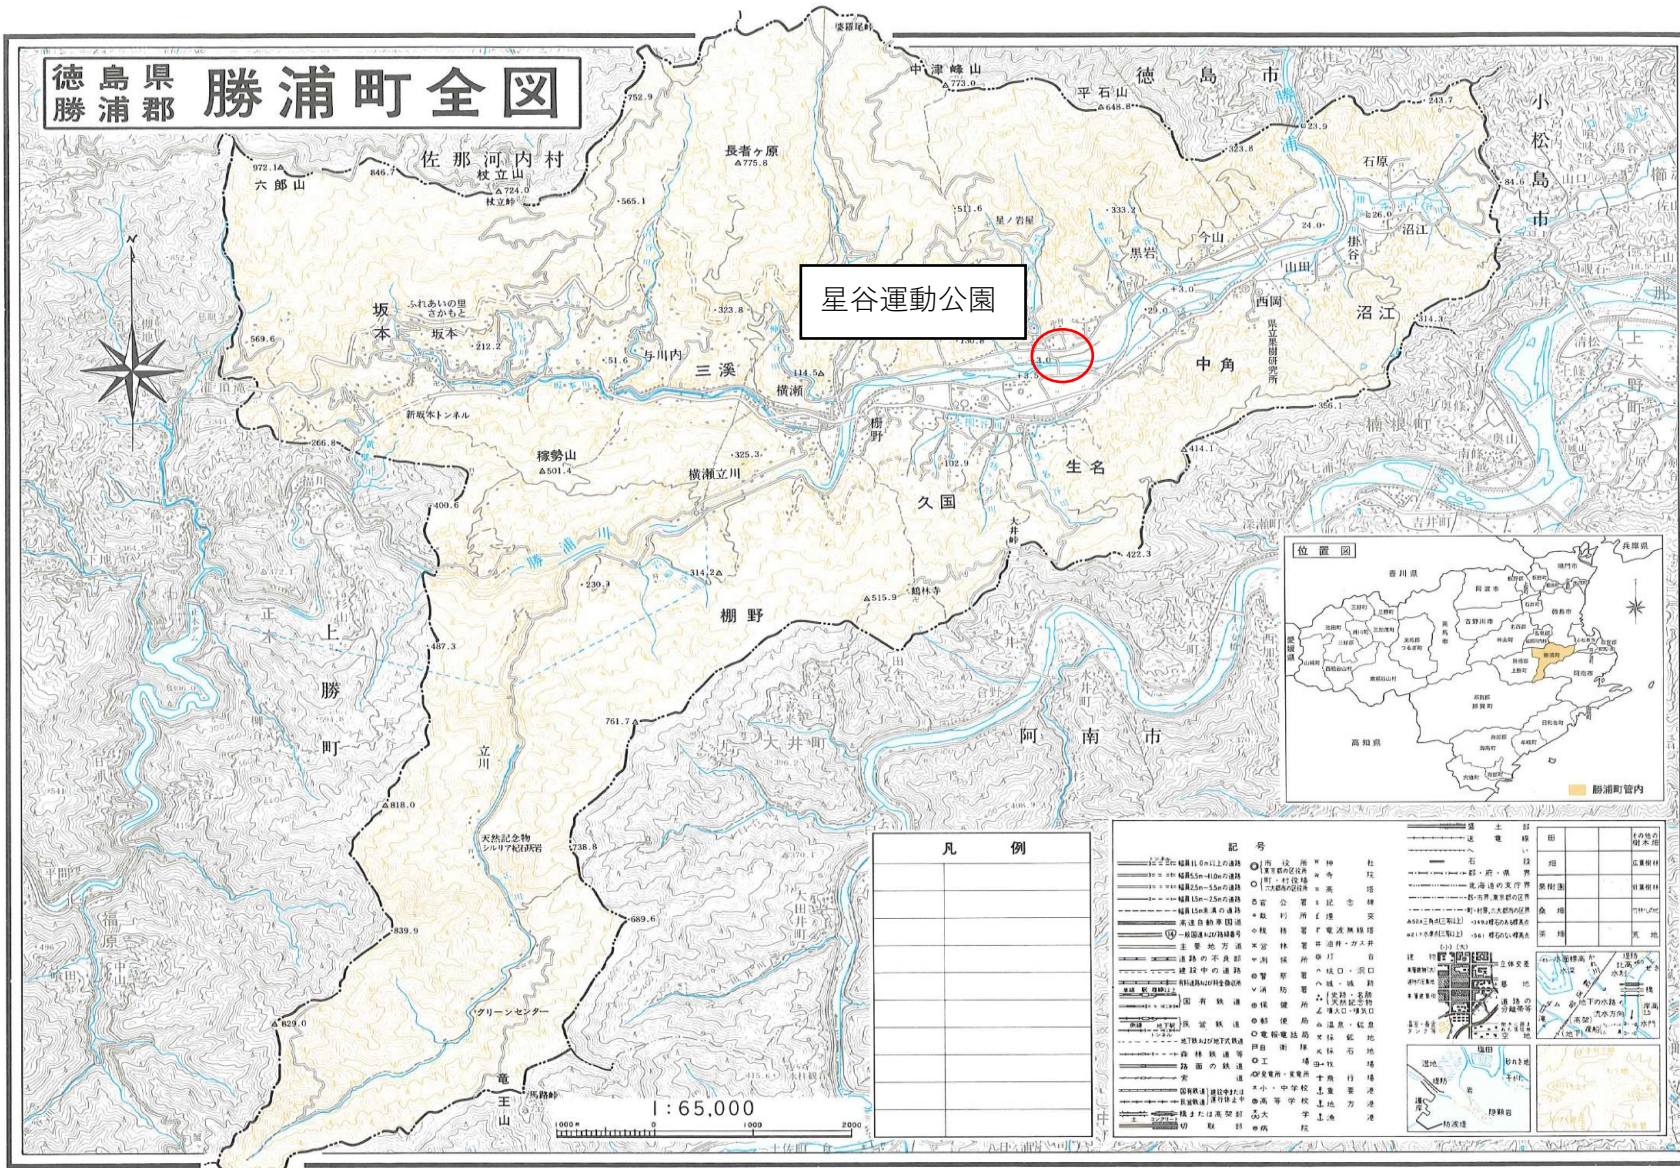

# 徳島県 勝浦町 全図

星谷運動公園

凡 例

- 記号
- 町役場
  - △ 町立の施設
  - ◇ 町立の施設
  - ▽ 町立の施設
  - 町立の施設
  - 町立の施設
  - 町立の施設
  - ◎ 町立の施設
  - 町立の施設
  - ◇ 町立の施設
  - ▽ 町立の施設
  - 町立の施設
  - 町立の施設
  - 町立の施設
  - ◎ 町立の施設
  - 町立の施設
  - ◇ 町立の施設
  - ▽ 町立の施設
  - 町立の施設
  - 町立の施設
  - 町立の施設
  - ◎ 町立の施設