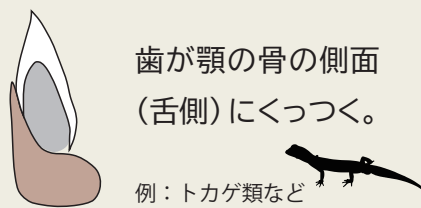

? 古生物クイズ ?

勝浦町で初めて恐竜化石が発見されたのは何年前？

- A. 30年前
- B. 15年前
- C. 5年前

勝浦町初の恐竜化石発見から今年でちょうど●周年です。おめでとうございます！

答えは紙面右下

古生物豆知識

動物の歯のタイプ

動物たちの歯には様々なタイプがあります。これを見ていくことで、その歯を持つ動物がどのような生物だったのかを大まかに知ることができます。

1 歯の形の種類

同形歯 (どうけいし)

全ての歯の形が似る

異形歯 (いけいし)

違う形

トカゲ類の顎の図：Zahradnicek et al. (2014)を基に作成

2 歯の生え方の種類

端生歯 (たんせいし)

歯が顎の骨の先端部にくっつく。
例：魚類など

側生歯 (そくせいし)

歯が顎の骨の側面(舌側)にくっつく。
例：トカゲ類など

図：Salomies et al. (2021)を基に作成

槽生歯 (そうせいし)

歯が顎の骨のソケット部分(歯槽)に埋まる。
例：哺乳類、ワニ類など

※2 歯と顎の骨は歯周靭帯を介してつながる

たとえば、人間の歯は？