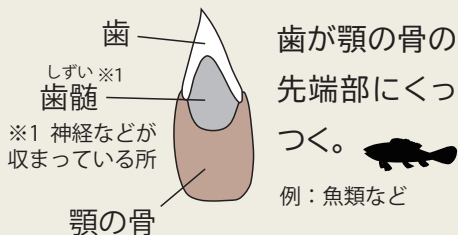

? 古生物クイズ ?

勝浦町で初めて恐竜化石が発見されたのは何年前？

- A. 30年前
- B. 15年前
- C. 5年前

勝浦町初の恐竜化石発見から今年でちょうど●周年です。おめでとうございます！

答えは紙面右下

古生物豆知識

動物の歯のタイプ

動物たちの歯には様々なタイプがあります。これを見ていくことで、その歯を持つ動物がどのような生物だったのかを大まかに知ることができます。

1 歯の形の種類

同形歯 (どうけいし)

全ての歯の形が似る

異形歯 (いけいし)

違う形

トカゲ類の顎の図：Zahradnicek et al. (2014)を基に作成

2 歯の生え方の種類

端生歯 (たんせいし)

歯が顎の骨の先端部にくっつく。
例：魚類など

側生歯 (そくせいし)

歯が顎の骨の側面(舌側)にくっつく。
例：トカゲ類など

図：Salomies et al. (2021)を基に作成

槽生歯 (そうせいし)

歯が顎の骨のソケット部分(歯槽)に埋まる。
例：哺乳類、ワニ類など

※2 歯と顎の骨は歯周靭帯を介してつながる

たとえば、人間の歯は？