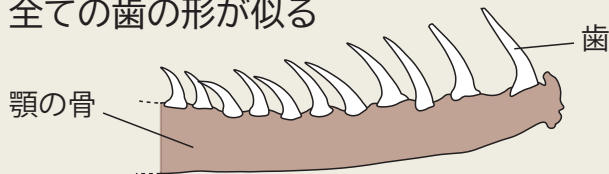

こんにちは。勝浦町地域おこし協力隊の坂上です。ひな祭りのシーズンも近づいてきましたね。今月号は町内イベントにおける恐竜の展示のお知らせ、化石としてもよく発見される「歯」のタイプ分けなどについてご紹介します。

ビッグひな祭りにて恐竜展示

2月24日(土)より開催されるビッグひな祭りにおいて、人形文化交流館内で恐竜など勝浦町の化石の展示を行います。只今、坂上も展示物の制作中ですが、その様子を撮ってみました。▼何ができるのでしょうか？お楽しみに。

? 古生物クイズ ?

勝浦町で初めて恐竜化石が発見されたのは何年前？

- A. 30年前
- B. 15年前
- C. 5年前

勝浦町初の恐竜化石発見から今年でちょうど●周年です。おめでとうございます！

答えは紙面右下

古生物豆知識

動物の歯のタイプ

動物たちの歯には様々なタイプがあります。これを見ていくことで、その歯を持つ動物がどのような生物だったのかを大まかに知ることができます。

1 歯の形の種類

同形歯 (どうけいし)

全ての歯の形が似る

異形歯 (いけいし)

違う形

トカゲ類の顎の図：Zahradnicek et al. (2014)を基に作成

2 歯の生え方の種類

端生歯 (たんせいし)

歯が顎の骨の先端部にくっつく。
例：魚類など

側生歯 (そくせいし)

歯が顎の骨の側面(舌側)にくっつく。
例：トカゲ類など

図：Salomies et al. (2021)を基に作成

槽生歯 (そうせいし)

歯が顎の骨のソケット部分(歯槽)に埋まる。
例：哺乳類、ワニ類など

※2 歯と顎の骨は歯周靭帯を介してつながる

たとえば、人間の歯は？