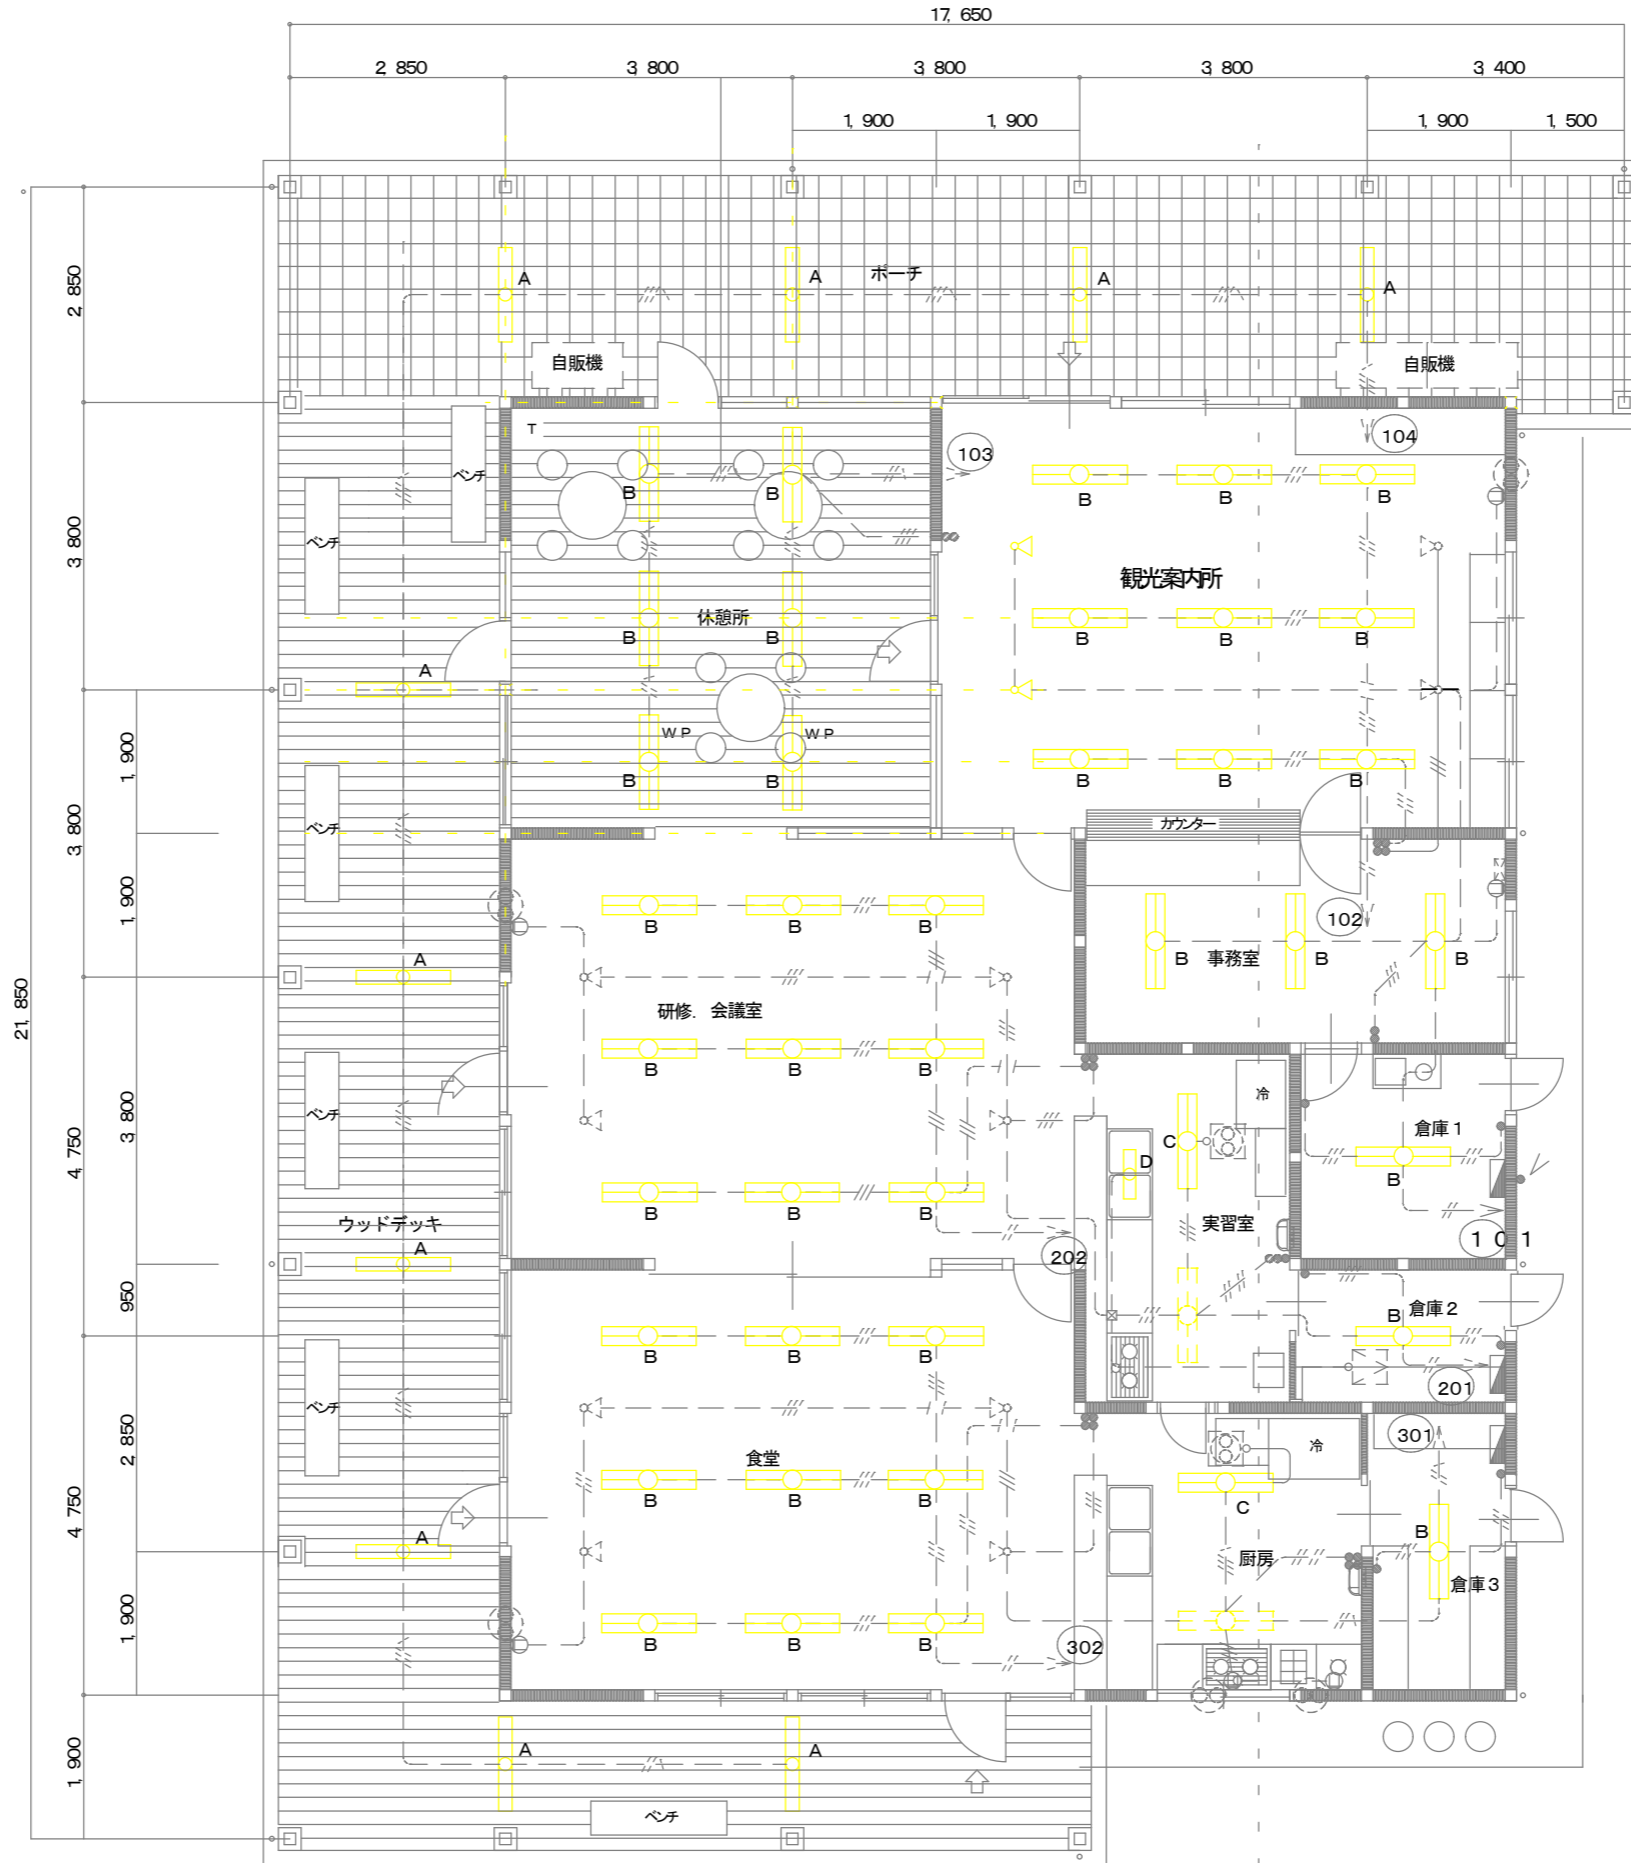

特記事項	
○	既設照明器具はインバーターの照明器具であり、-PCBは含まれていません
◀	小屋裏照明は既設のままとします

記号	ポーチ	
A	LEKTW407324-LS9 (機種変更)	10

記号	休憩所	
B	LEKT412693N-LS9 (機種変更)	6

記号	観光案内所	
B	LEKT412693N-LS9 (機種変更)	9

記号	会議室	
B	LEKT412693N-LS9 (機種変更)	9

記号	食堂	
B	LEKT412693N-LS9 (機種変更)	9

記号	事務室	
B	LEKT412693N-LS9 (機種変更)	3

記号	実習室	
C	LEKTW423694-LS9	1
D	LGB52097LE115700 Panasonic (機種変更)	1

記号	厨房	
C	LEKTW423694-LS9 (機種変更)	1

記号	倉庫1-3	
B	LEKT412693N-LS9 (機種変更)	3

電灯設備平面図 1/100